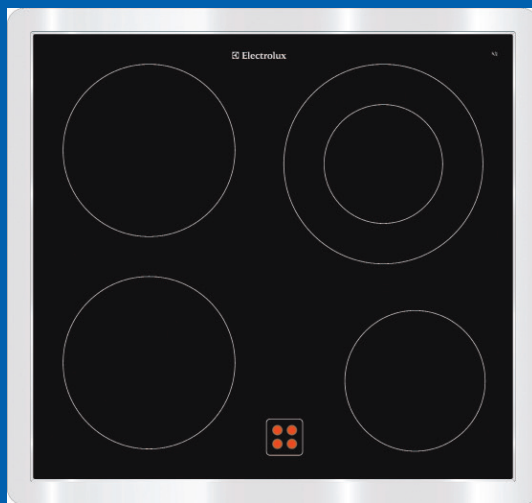

GK56PPLRS7

Technische Daten

Max. Anschlusswert:

400 Watt

Höhe: 38 mm

Breite: 588 mm

Tiefe: 548 mm

Merkmale

Glaskeramik-Kochfeld mit Chromstahl-Breitrahmen, breiter CN-Rahmen für den Ersatzmarkt, 1x Zweikreis-Kochzone, Überhitzungsschutz, Restwärmeanzeige