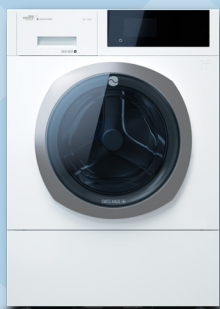

7000 SERVICE / by 

AdoraWaschen S7000

Waschmaschine weiss
Türbandung wählbar
Füllmenge 1 - 8 kg
Schleuderrzahl 400 - 1400 U/min.
Energieeffizienzklasse A

Höhe: 850 mm
Breite: 595 mm
Tiefe: 625 mm

AdoraTrocknen S7000

7000 SERVICE / by  **SCHULTHESS**

WA 7000

Waschmaschine weiss
Türbandung wählbar
Füllmenge 1 - 8 kg
Schleuderrzahl 400 - 1600 U/min.
Energieeffizienzklasse A

Höhe: 900 mm
Breite: 630 mm
Tiefe: 720 mm

TW 7000